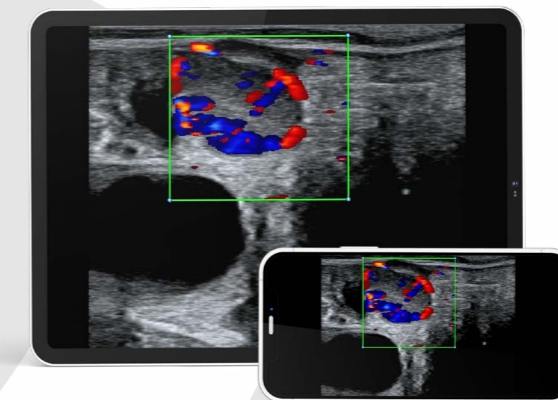

### Principales caractéristiques

- **Connexion sans fil** avec votre appareil mobile ou vos **lunettes iLens**
- La même application pour nos sondes abdominales sans fil
- Les modes de **Doppler couleur** et puissance permettent d'indiquer les vaches non fécondées au 18<sup>ème</sup> jour après l'insémination artificielle, par évaluation du flux sanguin CL
- Petit et pratique à monter sur la ceinture solide attachement à la ceinture de hanche. Une solide fixation sur une ceinture/sangle de support
- **Batteries interchangeables remplaçables**
- Chargement via un câble **USB-C** standard à la maison ou dans la voiture
- **Clavier à membrane ergonomique** avec indicateur de la charge de batterie
- Nettoyage et désinfection rapide et facile

### Application

	airScan pro rectal LINEAR	airScan pro rectal CONVEX
Reproduction bovine	+	+
Reproduction équine	+	+
Reproduction des petits ruminants		+
Sexage foetal	+	+
Débit sanguin CL	+	+
Poumons	+	+
État corporel	+	+
Mamelle et trayon	+	
Foie		+
Tractus gastro-intestinal	+	+
Tendon	+	

### Mesures

- Grille
- Distance
- Âge d'un foetus

**Application Dramiński airScan pro**  
Connectez airScan pro à votre appareil.

DISPONIBLE SUR  
Google Play

Télécharger dans  
l'App Store

### Le kit contient

- **airScan pro** avec une sonde rectale linéaire ou rectale convexe intégrée
- Ceinture avec le système de montage rapide
- 2 batteries externes
- Chargeur de batterie
- Mallette de transport
- Manuel d'utilisation (clé USB)